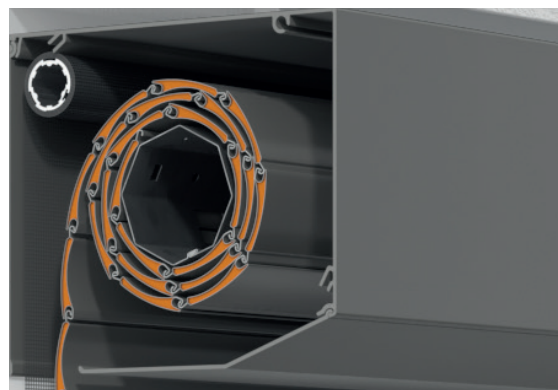

Hausverbot für lästige Plagegeister

Insektenschutz

ROMA Rollläden sind kombinierte Alleskönner. Mit dem optional vollintegrierten Insektenschutz-Rollo sperren Sie mit einem Handgriff lästige Insekten aus. Wenn Sie es tagsüber oder in der kalten Jahreszeit nicht mehr brauchen, verschwindet das Gewebe zur Gänze im Rollladenkasten. Viele ROMA Rollläden können mit Insektenschutz ausgestattet werden – sogar nachträglich.

Integrierter Insektenschutz im Vorbaurollladen PENTO.XP