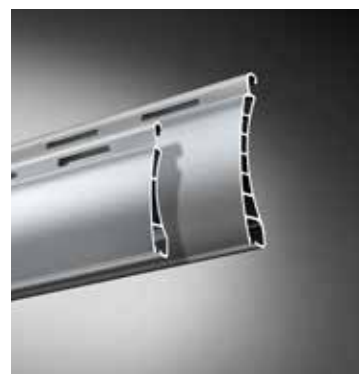

Kunststoff
Die preiswerte Lösung mit durchdachten Details.